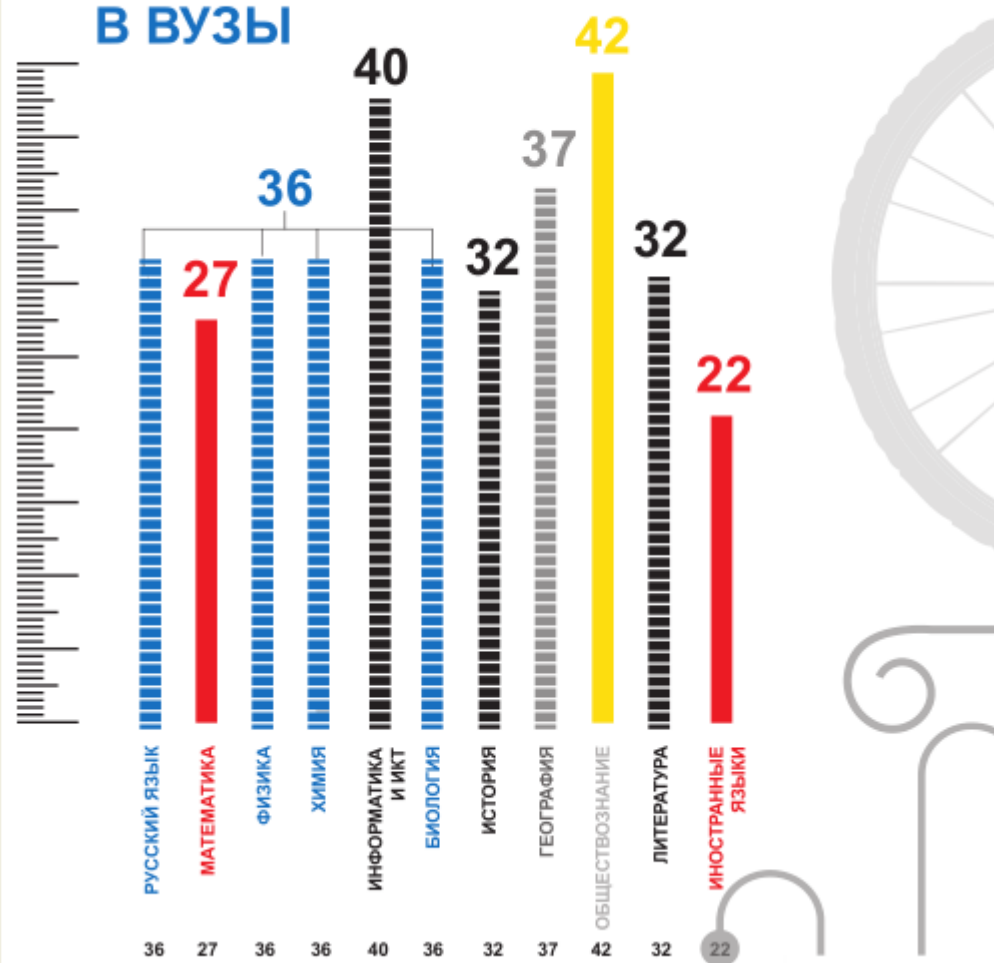

6. Результаты ЕГЭ

Результаты ЕГЭ можно узнать:

- **В своей ОО** — для обучающихся;
- **В ППЭ** — для выпускников прошлых лет, обучающихся СПО;
- **На официальном портале ЕГЭ** (ege.edu.ru)

Минимальный балл ЕГЭ для получения аттестата:

- Русский язык — **24 балла**
- Математика — **3 балла**

МИНИМАЛЬНОЕ КОЛИЧЕСТВО БАЛЛОВ ЕГЭ ДЛЯ ПОСТУПЛЕНИЯ В ВУЗЫ

Результаты ЕГЭ действительны (4 года, следующих за годом сдачи ЕГЭ).

Соответствие между минимальными первичными баллами и минимальными тестовыми баллами по стобальной системе оценивания для получения аттестата: